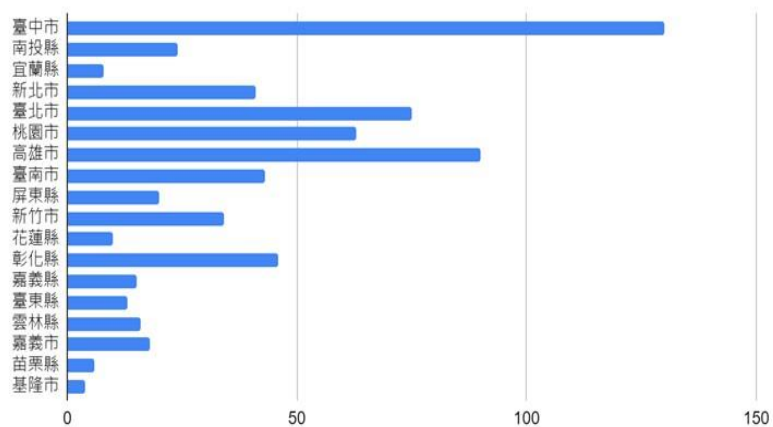

<會務快訊> -- 2021/01/14

填問卷。就可抽獎喔! 最後2天!!!

全聯會問卷活動 --- 目前填寫份數不多，中獎機率很高，點點手指就有機會得 2020 年最新 iPad

\*\* 懸掛拍照打卡，另有中獎機會，參與人數更少，中獎率超級高

\*\* FB 拍照布條，診所上傳照片設公開，加註『#火燒心看中醫』即可獲得抽獎資格

★  
點我連結填寫表單

診所所在縣市計數

照過來！ 照過來！